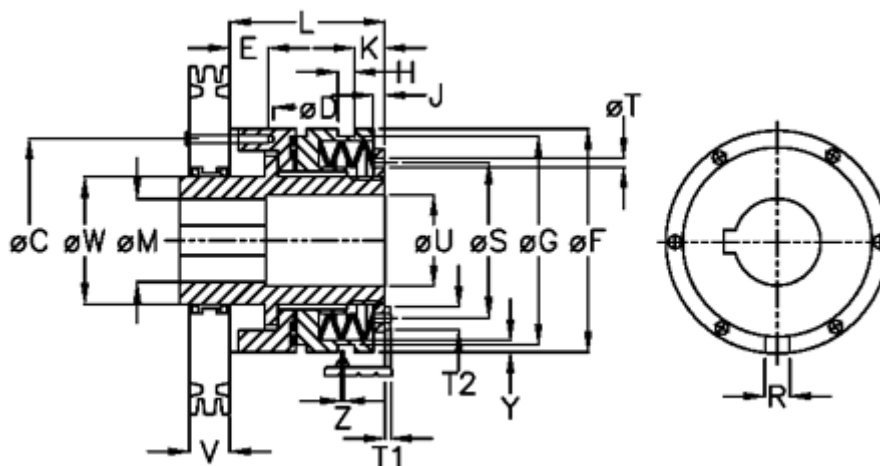

Varenummer: 46936532
 Beskrivelse: Sikkerhedskobling Synchron C 65 M

Mål

C = 155	L = 171.0	Tallerkenfjeder montering = 5x1M
D = 6xM12	M max = 65	Tallerkenfjeder udførelse = M - medium
E = 17.0	M min = 30	U = 66
F = 176	R = 14	V = 57.5
G = 170.0	S = 129	W = 90
H = 9	T = 7	X = 60.0
J = 12.0	T1 = 5.5	Y = 2
K = 33.0	T2 = 13	Z = 0.1